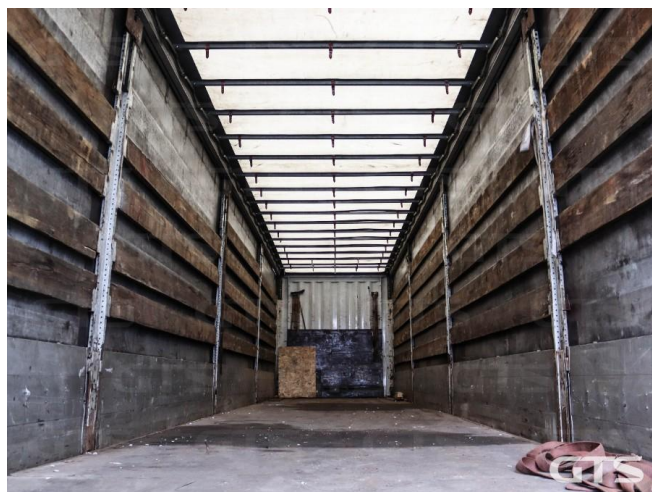

Шторно-бортовой полуприцеп

## Основные характеристики

Длина: 13.6

Склад: Екатеринбург

Количество осей: 3

Марка осей: SAF

Тормоза: Дисковые

Задний портал: Ворота

Тип: Шторно-бортовой